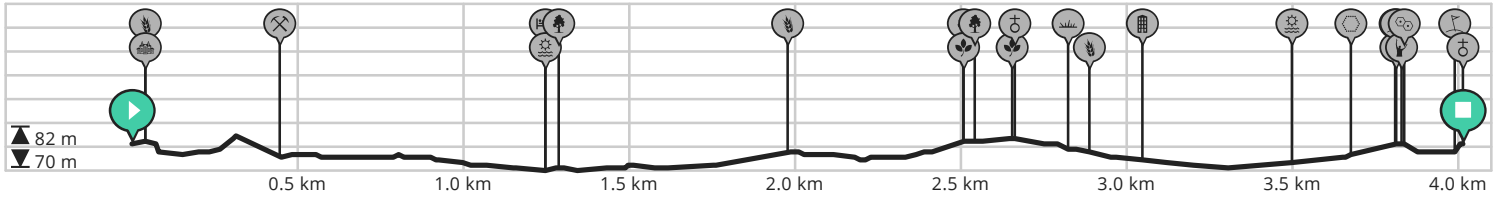

Erfgoedwandering 'Alsof den duvel ermee gemoeid is!'

Bekijk op mobiel

Door Toerisme As

- Lengte: 4.01 km
- Stijging: 21 m
- Moeilijkheidsgraad: 2/10

- Kerkpad, 3665 As, België
- Kerkpad, 3665 As, België

powered by
ROUTE YOU